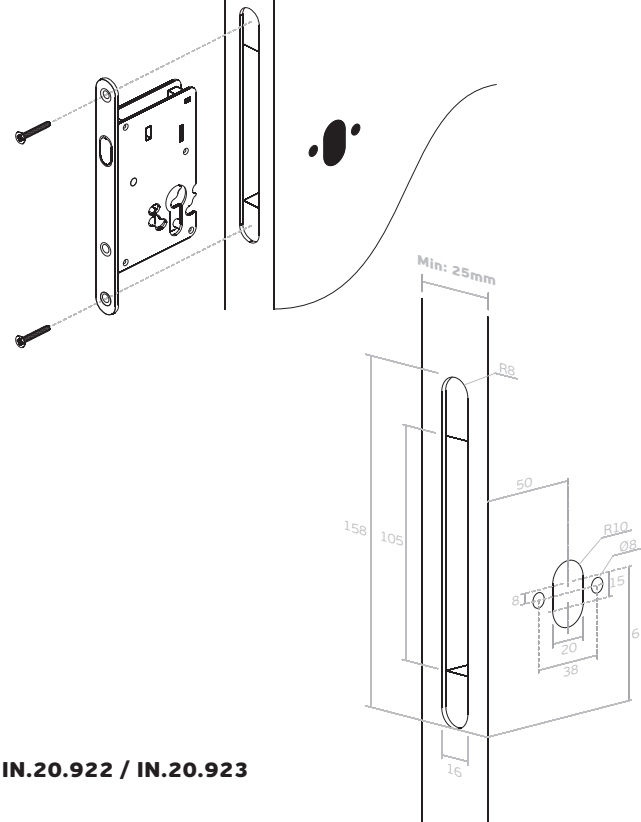

FECHADURA PARA PORTAS DE CORRER /
LOCK FOR SLIDING DOORS /
SERRURE POUR PORTES COULISSANTES /
CERRADURA PARA PUERTAS CORREDERAS

(Unidades/ Units: mm)

IN.20.915.S

Entalhe na porta /
wood door cut / découpe dans le porte / taladro en la puerta

(Unidades/ Units: mm)

IN.20.922 / IN.20.923

Entalhe na porta /
wood door cut / découpe dans le porte / taladro en la puerta