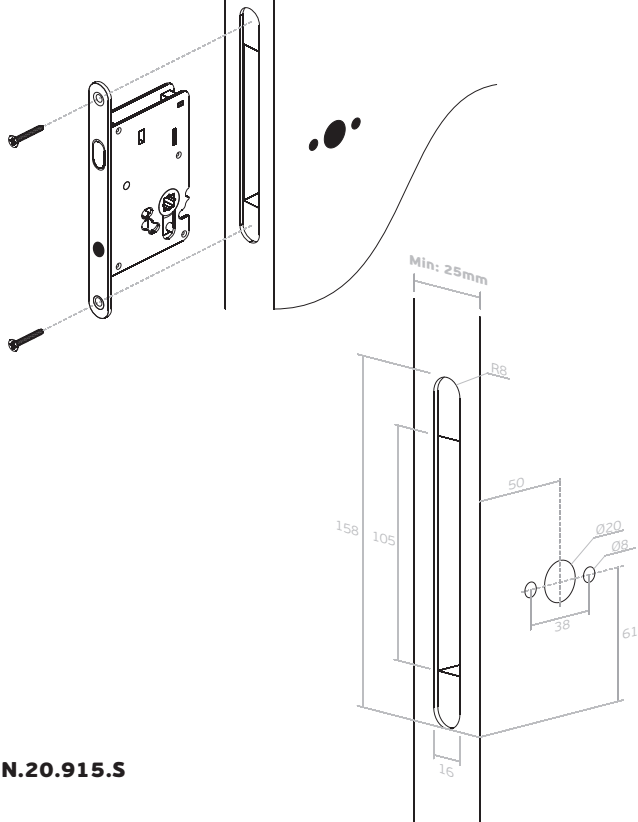

FECHADURA PARA PORTAS DE CORRER /
LOCK FOR SLIDING DOORS /
SERRURE POUR PORTES COULISSANTES /
CERRADURA PARA PUERTAS CORREDERAS

(Unidades/ Units: mm)

IN.20.915.S

Entalhe na porta /
wood door cut / découpe dans le porte / taladro en la puerta

(Unidades/ Units: mm)

IN.20.922 / IN.20.923

Entalhe na porta /
wood door cut / découpe dans le porte / taladro en la puerta