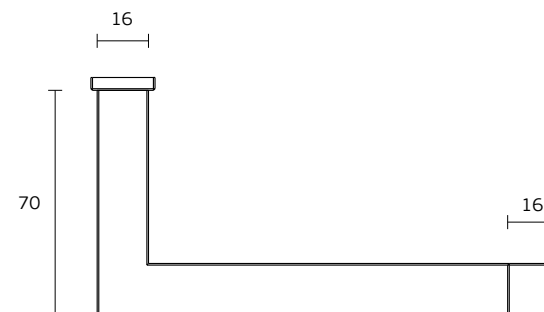

Ficha técnica de produto

Technique product file / Ficha técnica de produto

Data: 08.05.2015

Versão: 2.0

IN.44.176

Acessórios para casa de banho

Bathroom accessories / Accesorios de baño

ET: 779 /2011

Documento confidencial / Confidential document / Documento confidencial © JNF 2015 www.jnf.pt

Descrição / Description / Descripción

Porta-roló / Paper holder / Soporte de papel

Versão / Version / Versión

2.0

Data / Date / Data

08.05.2015

T. (+351) 224 663 230 / F. (+351) 224 839 841 / e-mail - jnf@jnf.pt / www.jnf.pt

Rua das Mimosas, 849/851
Zona Industrial das Mimosas
S. Pedro da Cova | Ap. 75 4424-909
Gondomar PORTUGAL

PÁGINA 2/2
PAGE