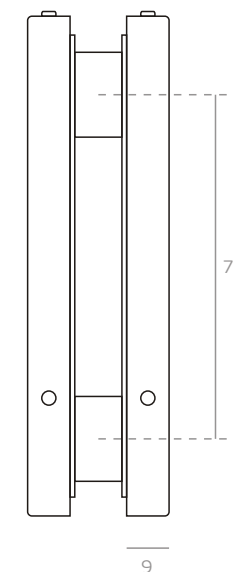

Ficha técnica de produto

Technique product file / Ficha técnica de produto

Data: 03.08.2016

Versão: 3.0

IN.81.124

Q System

ET: 1212 /2014

Documento confidencial / Confidential document / Documento confidencial © JNF 2016 www.jnf.pt

Descrição / Description / Descripción

Versão / Version / Versión

Data / Date / Data

Espessura do vidro /

Glass thickness / Espesor de lo cristal

Suporte quádruplo de vidro / Quadruple glass support / Sujeción quádruple de cristal

3.0

03.08.2016

10 - 12mm

T. (+351) 224 663 230 / F. (+351) 224 839 841 / e-mail - jnf@jnf.pt / www.jnf.pt

Rua das Mimosas, 849/851
Zona Industrial das Mimosas
S. Pedro da Cova | Ap. 75 4424-909
Gondomar PORTUGAL

PÁGINA 2/3
PAGE