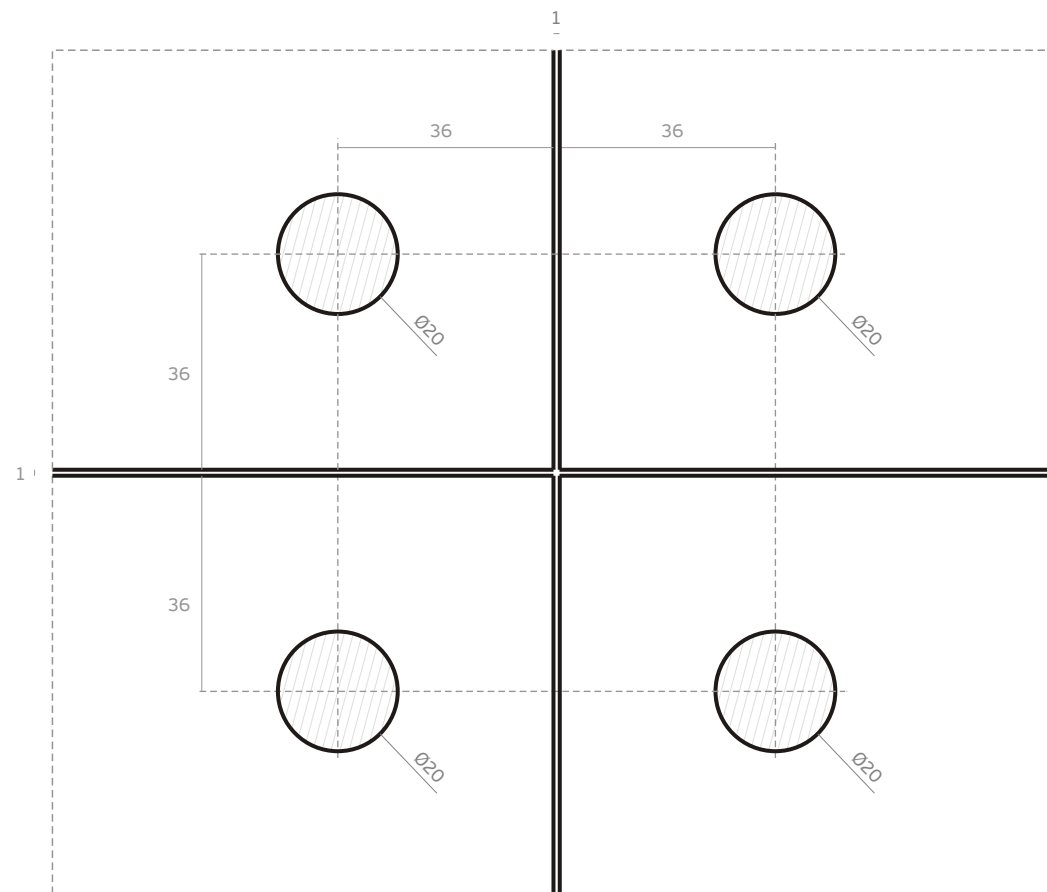

Ficha técnica de produto

Technique product file / Ficha técnica de produto

Data: 03.08.2016

Versão: 3.0

IN.81.124

Q System

ET: 1212 /2014

Documento confidencial / Confidential document / Documento confidencial © JNF 2016 www.jnf.pt

Descrição / Description / Descripción
Versão / Version / Versión
Data / Date / Data
Espessura do vidro / Glass thickness / Espesor de lo cristal
Entalhe / Glass cut / Taladro de lo cristal

Suporte quádruplo de vidro / Quadruple glass support / Sujeción quádruplo de cristal
3.0
03.08.2016
10 - 12mm
GC13

GC13 - Entalhe no vidro / Glass cut / Taladro en el cristal

T. (+351) 224 663 230 / F. (+351) 224 839 841 / e-mail - jnf@jnf.pt / www.jnf.pt

Rua das Mimosas, 849/851
Zona Industrial das Mimosas
S. Pedro da Cova | Ap. 75 4424-909
Gondomar PORTUGAL

PÁGINA 3/3
PAGE