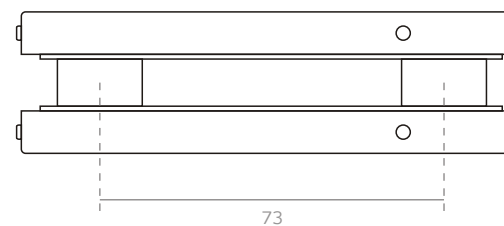

Ficha técnica de produto

Technique product file / Ficha técnica de produto

Data: 03.08.2016

Versão: 3.0

IN.81.124

Q System

ET: 1212 /2014

Documento confidencial / Confidential document / Documento confidencial © JNF 2016 www.jnf.pt

Descrição / Description / Descripción

Versão / Version / Versión

Data / Date / Data

Espessura do vidro /

Glass thickness / Espesor de lo cristal

Suporte quádruplo de vidro / Quadruple glass support / Sujeción quádruple de cristal

3.0

03.08.2016

10 - 12mm

T. (+351) 224 663 230 / F. (+351) 224 839 841 / e-mail - jnf@jnf.pt / www.jnf.pt

Rua das Mimosas, 849/851
Zona Industrial das Mimosas
S. Pedro da Cova | Ap. 75 4424-909
Gondomar PORTUGAL

PÁGINA 2/3
PAGE